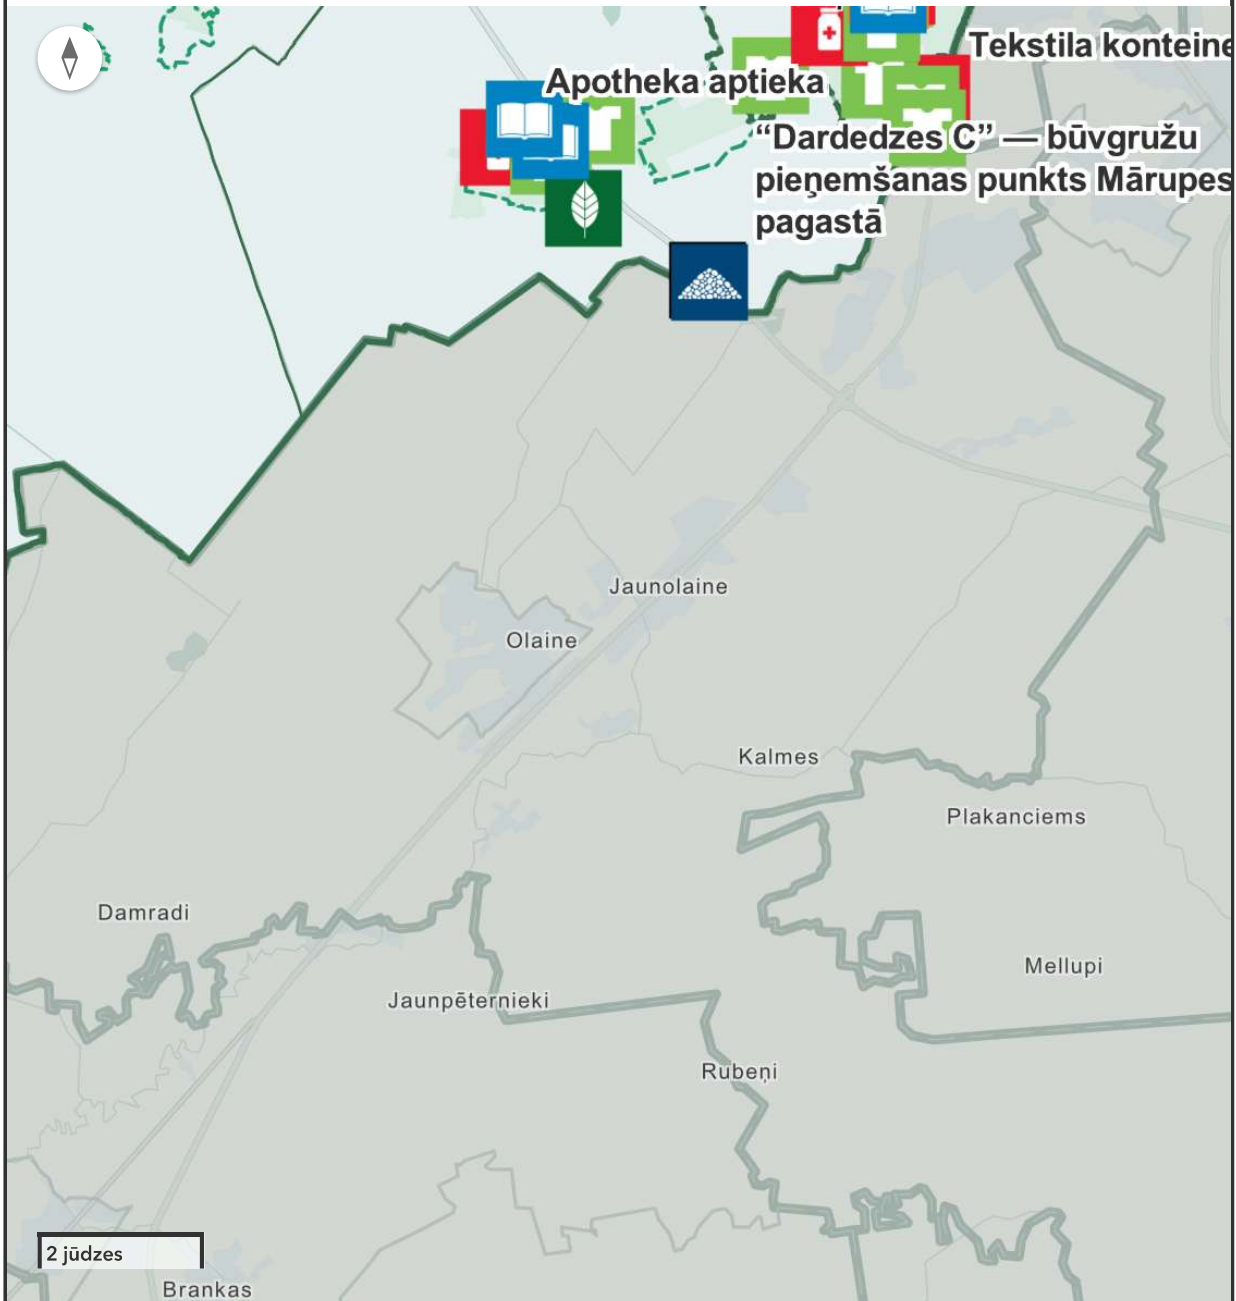

Šķirošanas punkti - publiskā lietotne

Valsts zemes dienests | Esri | TomTom | Garmin | METI/NASA | USGS | Datu avots: Valsts zemes dienesta Valsts adrešu reģistra informācijas sistēma. | Latvijas Atvērto datu portāls, Vides aizsardzības un reģionālās attīstības ministrija

Šķirošanas punkti

- 
Bioloģiskie dārza un parku atkritumi
- 
Tekstils
- 
Medikamenti
- 
Būvgruži
- 
Šķīrto atkritumu savākšanas laukums
- 
Mazās elektriskās un elektroniskās iekārtas
- 
Elektriskās un elektroniskās iekārtas
- 
Liela izmēra atkritumi
- 
Grāmatu maiņas punkts

Mārupes novada administratīvā robeža

Mārupes pilsētas robeža

Cienu robežas

Pagastu administratīvās robežas Novadi